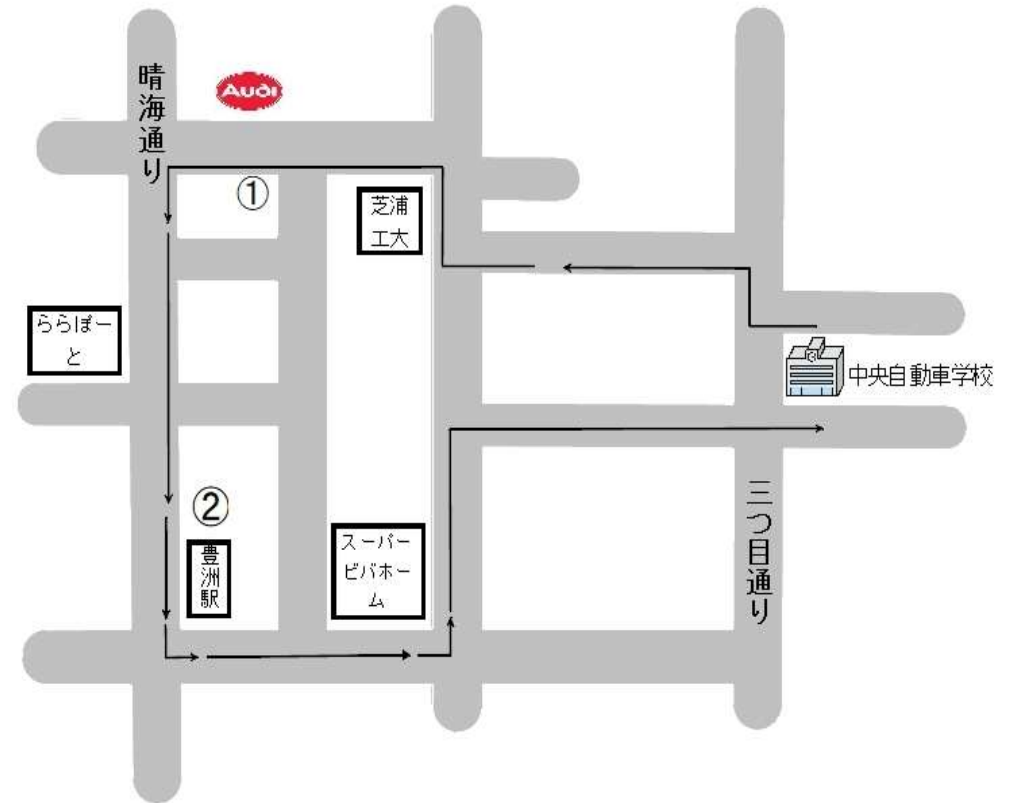

# 豊洲駅方面送迎バス時刻表

地図番号	①	②	
学校出発	芝浦工業 大学前	豊洲駅 1a出口前	学校着
8:30	8:37	8:41	8:50
9:00	9:07	9:11	9:20
9:30	9:37	9:41	9:50
10:05	10:12	10:16	10:25
10:30	10:37	10:41	10:50
11:05	11:12	11:16	11:25
11:30	11:37	11:41	11:50
12:05	12:12	12:16	12:25
13:20	13:27	13:31	13:40
13:55	14:02	14:06	14:15
14:20	14:27	14:31	14:40
14:55	15:02	15:06	15:15
15:20	15:27	15:31	15:40
15:55	16:02	16:06	16:15
16:30	16:37	16:41	16:50
16:55	17:02	17:06	17:15
17:30	17:37	17:41	17:50
18:05	18:12	18:16	18:25
18:30	18:37	18:41	18:50
19:05	降 車 専 用		
19:35			
20:05			

## 芝浦工大～豊洲駅方面

- 乗降車場所**
- ①芝浦工業大学前
  - ②豊洲駅(有楽町線、1a出口前)