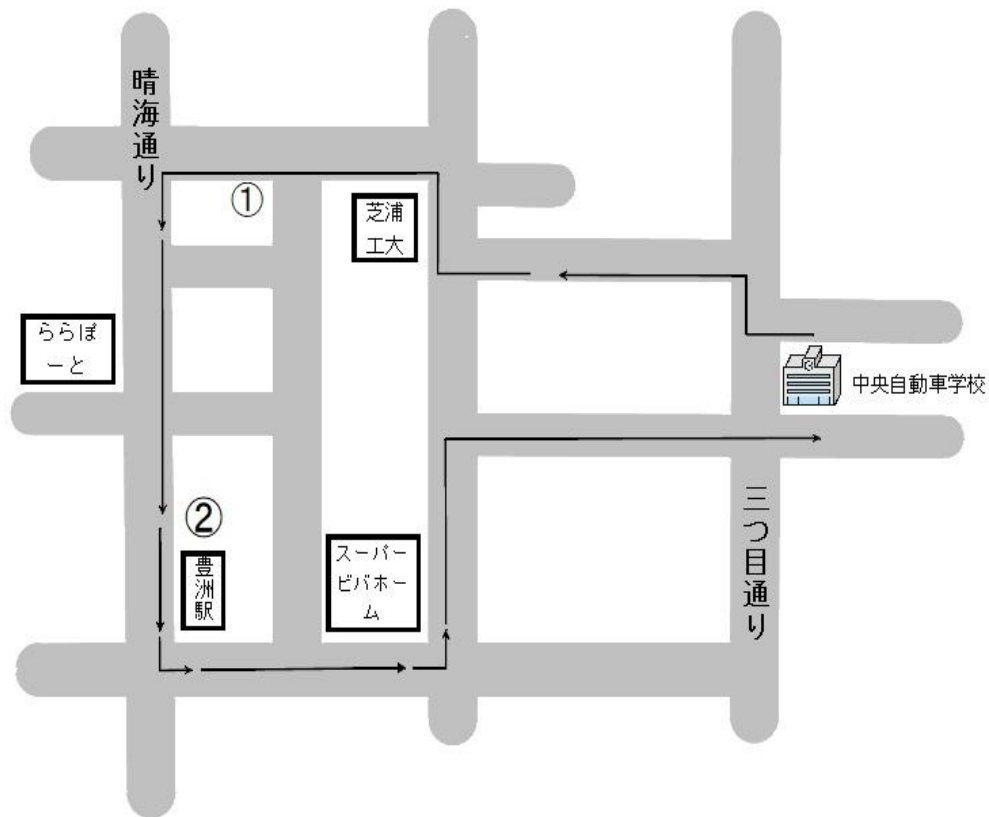

豊洲駅方面送迎バス時刻表

地図番号	①	②	
学校出発	芝浦工業 大学前	豊洲駅 1a出口前	学校着
8:30	8:38	8:41	8:50
9:00	9:08	9:11	9:20
9:30	9:38	9:41	9:50
10:05	10:13	10:16	10:25
10:30	10:38	10:41	10:50
11:05	11:13	11:16	11:25
11:30	11:38	11:41	11:50
12:10	12:18	12:21	12:30
13:20	13:28	13:31	13:40
13:55	14:03	14:06	14:15
14:20	14:28	14:31	14:40
14:55	15:03	15:06	15:15
15:20	15:28	15:31	15:40
15:55	16:03	16:06	16:15
16:30	16:38	16:41	16:50
16:55	17:03	17:06	17:15
17:30	17:38	17:41	17:50
18:05	18:13	18:16	18:25
18:30	18:38	18:41	18:50
19:05	降車専用		
19:35			
20:05			

芝浦工大～豊洲駅方面

- 乗降車場所
- ①芝浦工業大学前
 - ②豊洲駅(有楽町線、1a出口前)