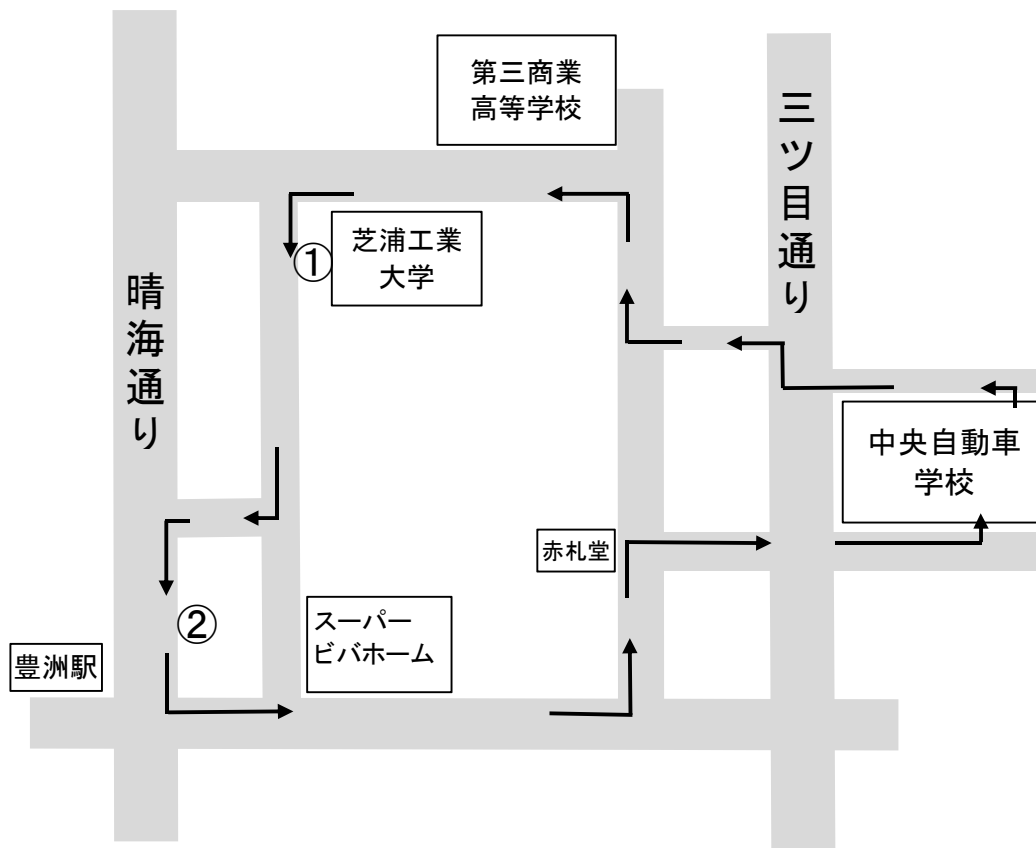

豊洲駅方面送迎バス時刻表

豊洲駅方面

地図番号	①	②	
学校出発	芝浦工大 正門前	豊洲駅 1a出口前	学校着
8:30	8:38	8:41	8:50
9:00	9:08	9:11	9:20
9:30	9:38	9:41	9:50
10:05	10:13	10:16	10:25
10:30	10:38	10:41	10:50
11:05	11:13	11:16	11:25
11:30	11:38	11:41	11:50
12:10	12:18	12:21	12:30
13:20	13:28	13:31	13:40
13:55	14:03	14:06	14:15
14:20	14:28	14:31	14:40
14:55	15:03	15:06	15:15
15:20	15:28	15:31	15:40
15:55	16:03	16:06	16:15
16:30	16:38	16:41	16:50
16:55	17:03	17:06	17:15
17:30	17:38	17:41	17:50
18:05	18:13	18:16	18:25
18:30	18:38	18:41	18:50
19:05	降車専用		
19:35			
20:05			

乗降車場所

- ① 芝浦工業大学前
- ② 豊洲駅(有楽町線、1a出口前)

◎土曜日は、18:05分学校発が最終です。(16:55、17:30分発は、降車専用)

◎日、祝日は、16:55分学校発が最終です。(15:55、16:30分発は、降車専用)

◎乗車場所には停留所がありませんので、当校のバスが近づきましたら
手を上げる等の意思表示をお願い致します。

◎道路や交通の状況により、時刻表どおりに運行できない場合があります。