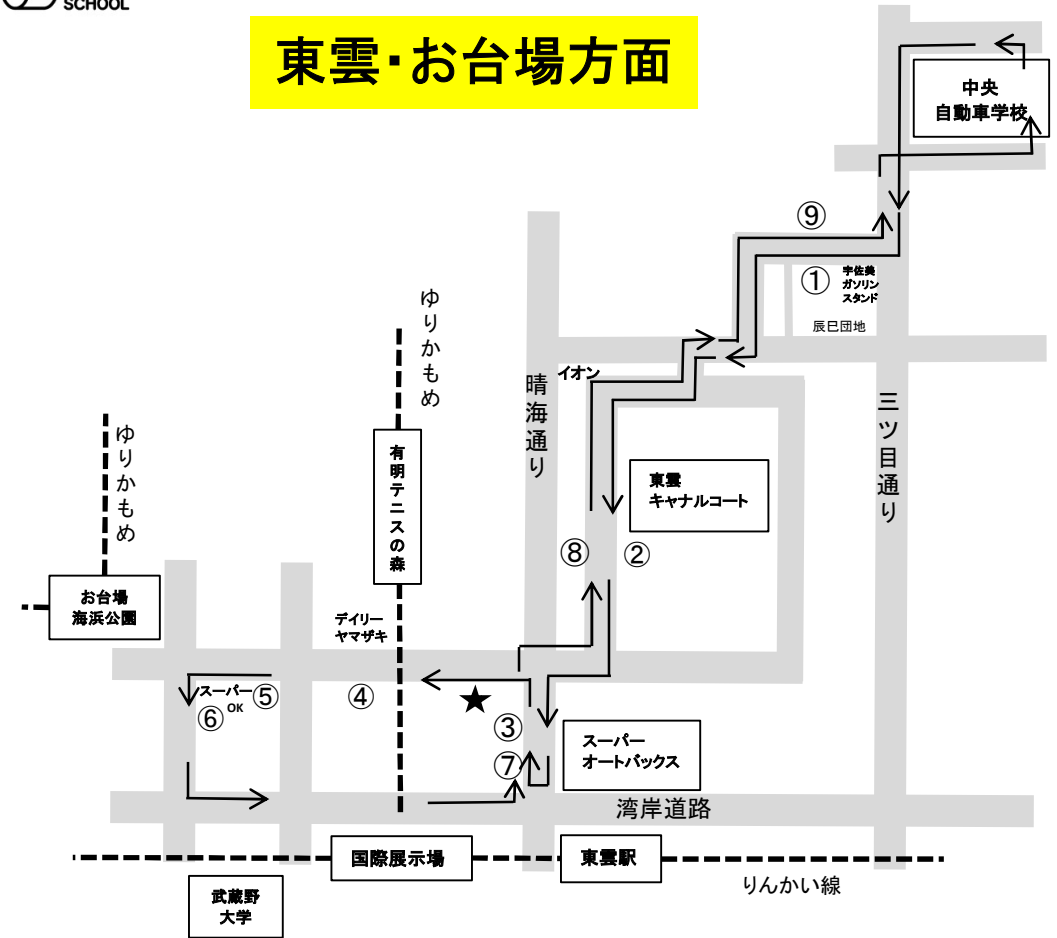

東雲・お台場方面送迎バス時刻表

東雲・お台場方面

地図番号	④	⑤	⑥	⑦	⑧	⑨	
学校出発	プリリア マーレ 有明 <small>(デリーヤマザキ向 かい側)</small>	有明ス ポーツセ ンター <small>(有明水再生セン ター)</small>	お台場 <small>(海浜公園入口交 差点)</small>	東雲駅 <small>(スーパーオート ボックス向かい 側)</small>	東雲キャ ナルコー ト <small>(しののめ耳鼻科 向かい側)</small>	辰巳団 地 <small>(辰巳一北交差 点)</small>	学校着
8:05	8:19	8:20	8:23	8:35	8:38	8:41	8:50
9:05	9:19	9:20	9:23	9:35	9:38	9:41	9:50
10:05	10:19	10:20	10:23	10:35	10:38	10:41	10:50
—	—	—	—	—	—	—	—
12:05	12:18	12:19	12:21	12:28	12:31	12:33	12:43
12:55	13:09	13:10	13:13	13:25	13:28	13:31	13:40
13:55	14:09	14:10	14:13	14:25	14:28	14:31	14:40
14:55	15:09	15:10	15:13	15:25	15:28	15:31	15:40
15:55	16:09	16:10	16:13	16:25	16:28	16:31	16:40
16:55	17:09	17:10	17:13	17:25	17:28	17:31	17:40
18:05	18:19	18:20	18:23	18:35	18:38	18:41	18:50
19:05	降車専用						
20:05							

- ◎土曜日は、18:05分学校発が最終です。(16:55分発は、降車専用)
- ◎日、祝日は、16:55分学校発が最終です。(15:55分発は、降車専用)
- ◎乗車場所には停留所がありませんので、当校のバスが近づきましたら手を上げる等の意思表示をお願い致します。
- ◎道路や交通の状況により、時刻表どおりに運行できない場合があります。(配車の受付時間に遅れる場合は、お電話をお願いします)
- ◎12:05分学校発は、お送りの時に②東雲キャナルコートには入りません。晴海通り東雲イオン前で下車していただけます。
- ◎12:05分学校発は、お送りの時に③東雲スーパーオートボックス向かい側には停まりません。★印の場所か⑦の乗車場所東雲スーパーオートボックス向かい側で下車していただけます。

降車場所

- ①辰巳一北交差点前
 - ②東雲キャナルコート(しののめ耳鼻科前)
 - ③東雲スーパーオートボックス向かい側
 - ④プリリアマーレ有明(デリーヤマザキ向かい側)
 - ⑤有明スポーツセンター(有明水再生センター)
 - ⑥お台場(海浜公園入口交差点)
- ★学校からお台場まで直行で約17分
★お台場から学校まで約23分

乗車場所

- ④プリリアマーレ有明(デリーヤマザキ向かい側)
- ⑤有明スポーツセンター(有明水再生センター)
- ⑥お台場(海浜公園入口交差点)
- ⑦東雲スーパーオートボックス向かい側
- ⑧東雲キャナルコート(しののめ耳鼻科前)
- ⑨辰巳一北交差点前