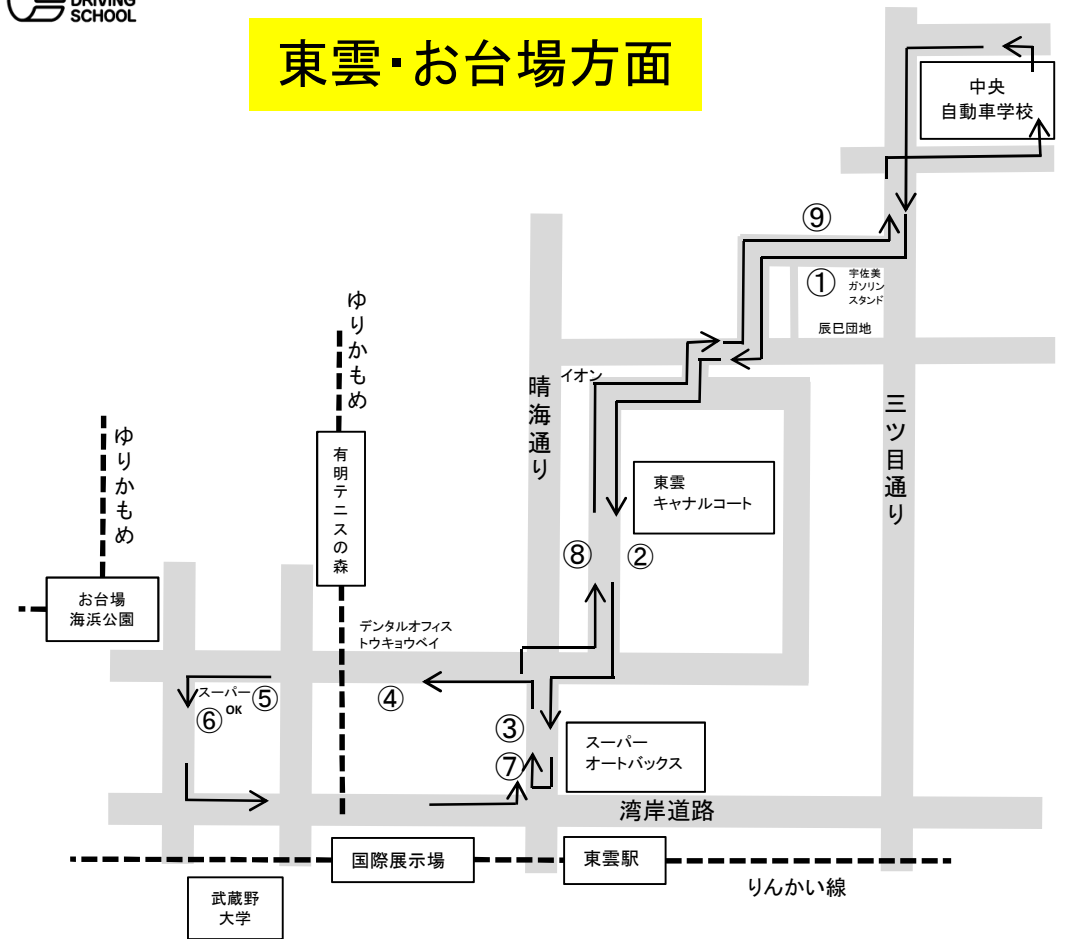

東雲・お台場方面送迎バス時刻表

地図番号	④	⑤	⑥	⑦	⑧	⑨		
学校出発	有明テニスの森駅 <small>(デンタルオフィス トウキョウベイ向 かい側)</small>	有明スポーツセンター <small>(有明水再生セン ター)</small>	お台場 <small>(海浜公園入 口交差点)</small>	東雲駅 <small>(スーパーオート ボックス向かい 側)</small>	東雲キャナルコート <small>(しのめ耳鼻 科向かい側)</small>	辰巳団地 <small>(辰巳一北交差 点)</small>	学校着	
8:10	8:22	8:25	8:27	8:35	8:38	8:40	8:50	
9:05	9:22	9:25	9:27	9:35	9:38	9:40	9:50	
10:05	10:22	10:25	10:27	10:35	10:38	10:40	10:50	
11:05	—	—	—	—	降車専用			
12:05	12:17	12:19	12:21	12:28	12:31	12:33	12:43	
12:55	13:12	13:15	13:17	13:25	13:28	13:30	13:40	
13:55	14:12	14:15	14:17	14:25	14:28	14:30	14:40	
14:55	15:12	15:15	15:17	15:25	15:28	15:30	15:40	
15:55	16:12	16:15	16:17	16:25	16:28	16:30	16:40	
16:55	17:12	17:15	17:17	17:25	17:28	17:30	17:40	
18:05	18:22	18:25	18:27	18:35	18:38	18:40	18:50	
19:05	降車専用							
20:05								

◎土曜日は、18:05分学校発が最終です。(16:55分発は、降車専用)

◎日、祝日は、16:55分学校発が最終です。(15:55分発は、降車専用)

◎乗車場所には停留所がありませんので、当校のバスが近づきましたら手を上げる等の意思表示をお願い致します。

◎道路や交通の状況により、時刻表どおりに運行できない場合があります。(配車の受付時間に遅れる場合は、お電話をお願いします)

◎11:05分学校発は、キャナルコートまでのお送りとなり、東雲・お台場には行きません。

◎12:05分学校発は、お送りの時に晴海通り東雲イオン前で下車していただきます。東雲キャナルコートには入りません。

東雲・お台場方面

降車場所

- ①辰巳一北交差点前
- ②東雲キャナルコート(しのめ耳鼻科前)
- ③東雲スーパーオートボックス向かい側
- ④有明テニスの森駅(デンタルオフィス
トウキョウベイ向かい側)
- ⑤有明スポーツセンター(有明水再生センター)
- ⑥お台場(海浜公園入口交差点)

★学校からお台場まで直行で約17分

★お台場から学校まで約23分

乗車場所

- ④有明テニスの森駅(デンタルオフィス
トウキョウベイ向かい側)
- ⑤有明スポーツセンター(有明水再生センター)
- ⑥お台場(海浜公園入口交差点)
- ⑦東雲スーパーオートボックス向かい側
- ⑧東雲キャナルコート(しのめ耳鼻科前)
- ⑨辰巳一北交差点前