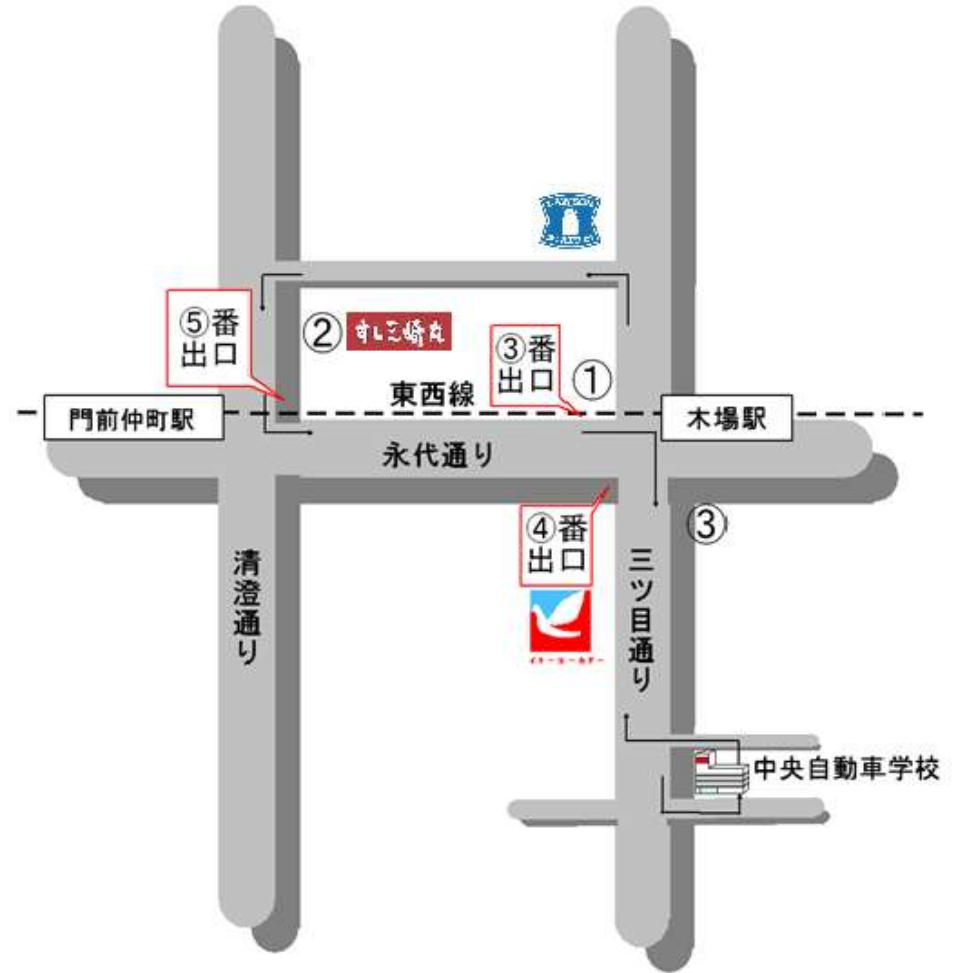

地図番号	②	③	
学校発	門前仲町駅 (三崎丸付近)	木場駅 (看板付近)	学校着
8:30	8:40	8:48	8:50
9:00	9:10	9:18	9:20
9:30	9:40	9:48	9:50
10:05	10:15	10:23	10:25
10:30	10:40	10:48	10:50
11:05	11:15	11:23	11:25
11:30	11:40	11:48	11:50
12:05	12:15	12:23	12:25
13:20	13:30	13:38	13:40
13:55	14:05	14:13	14:15
14:20	14:30	14:38	14:40
14:55	15:05	15:13	15:15
15:20	15:30	15:38	15:40
15:55	16:05	16:13	16:15
16:30	16:40	16:48	16:50
16:55	17:05	17:13	17:15
17:30	17:40	17:48	17:50
18:05	18:15	18:23	18:25
18:30	18:40	18:48	18:50
19:05	降車専用		
19:35			
20:05			

- ◎土曜日は、18:05分学校発が最終です。(16:55、17:30分発は、降車専用)
- ◎日、祝日は、16:55分学校発が最終です。(15:55、16:30分発は、降車専用)
- ◎乗車場所には停留所がありませんので、当校のバスが近づきましたら、手をあげる等の意思表示をお願いいたします。
- ◎道路や交通の状況により時刻表どおりに運行できない場合があります。開始時刻に遅れた場合は教習を受けることができなくなることがありますのでご注意ください。(配車の受付時間に遅れる場合はお電話をお願いいたします)

木場駅～門前仲町駅方面

降車場所

- ①木場駅
- ②門前仲町駅5番出口
(すし三崎丸付近)

乗車場所

- ②門前仲町駅5番出口
(すし三崎丸付近)
- ③木場駅(4番出口右側信号渡る)
(中央自動車学校看板付近)