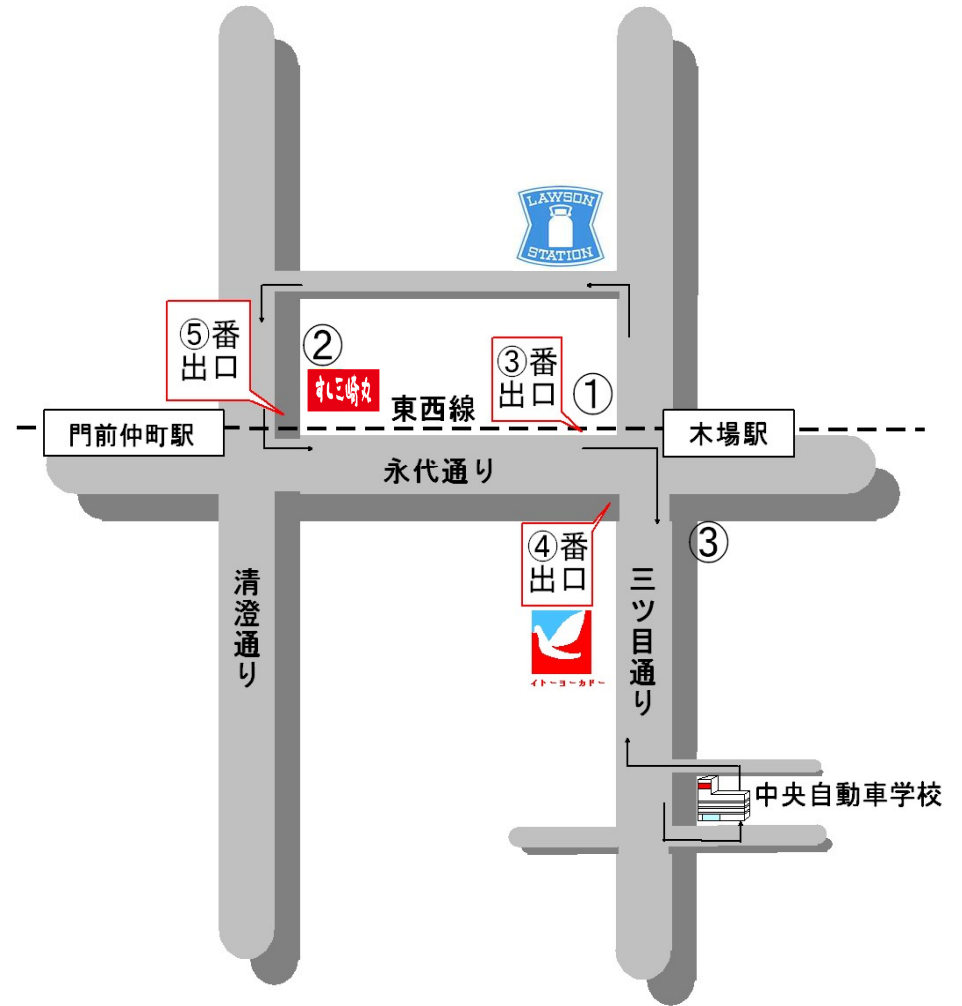

地図番号	②	③	
学校発	門前仲町駅 (三崎丸付近)	木場駅 (看板付近)	学校着
8:30	8:40	8:48	8:50
9:00	9:10	9:18	9:20
9:30	9:40	9:48	9:50
10:05	10:15	10:23	10:25
10:30	10:40	10:48	10:50
11:05	11:15	11:23	11:25
11:30	11:40	11:48	11:50
12:05	12:15	12:23	12:25
13:20	13:30	13:38	13:40
13:55	14:05	14:13	14:15
14:20	14:30	14:38	14:40
14:55	15:05	15:13	15:15
15:20	15:30	15:38	15:40
15:55	16:05	16:13	16:15
16:30	16:40	16:48	16:50
16:55	17:05	17:13	17:15
17:30	17:40	17:48	17:50
18:05	18:15	18:23	18:25
18:30	18:40	18:48	18:50
19:05	降車専用		
19:35			
20:05			

- ◎土曜日は、18:05分学校発が最終です。(16:55、17:30分発は、降車専用)
- ◎日、祝日は、16:55分学校発が最終です。(15:55、16:30分発は、降車専用)
- ◎乗車場所には停留所がありませんので、当校のバスが近づきましたら、手をあげる等の意思表示をお願いいたします。
- ◎道路や交通の状況により時刻表どおりに運行できない場合があります。開始時刻に遅れた場合は教習を受けることができなくなることがありますのでご注意ください。(配車の受付時間に遅れる場合はお電話をお願いいたします)

木場駅～門前仲町駅方面

- 降車場所
- ①木場駅(3番出口)
  - ②門前仲町駅5番出口  
(すし三崎丸付近)

- 乗車場所
- ②門前仲町駅5番出口  
(すし三崎丸付近)
  - ③木場駅  
(中央自動車学校看板付近)