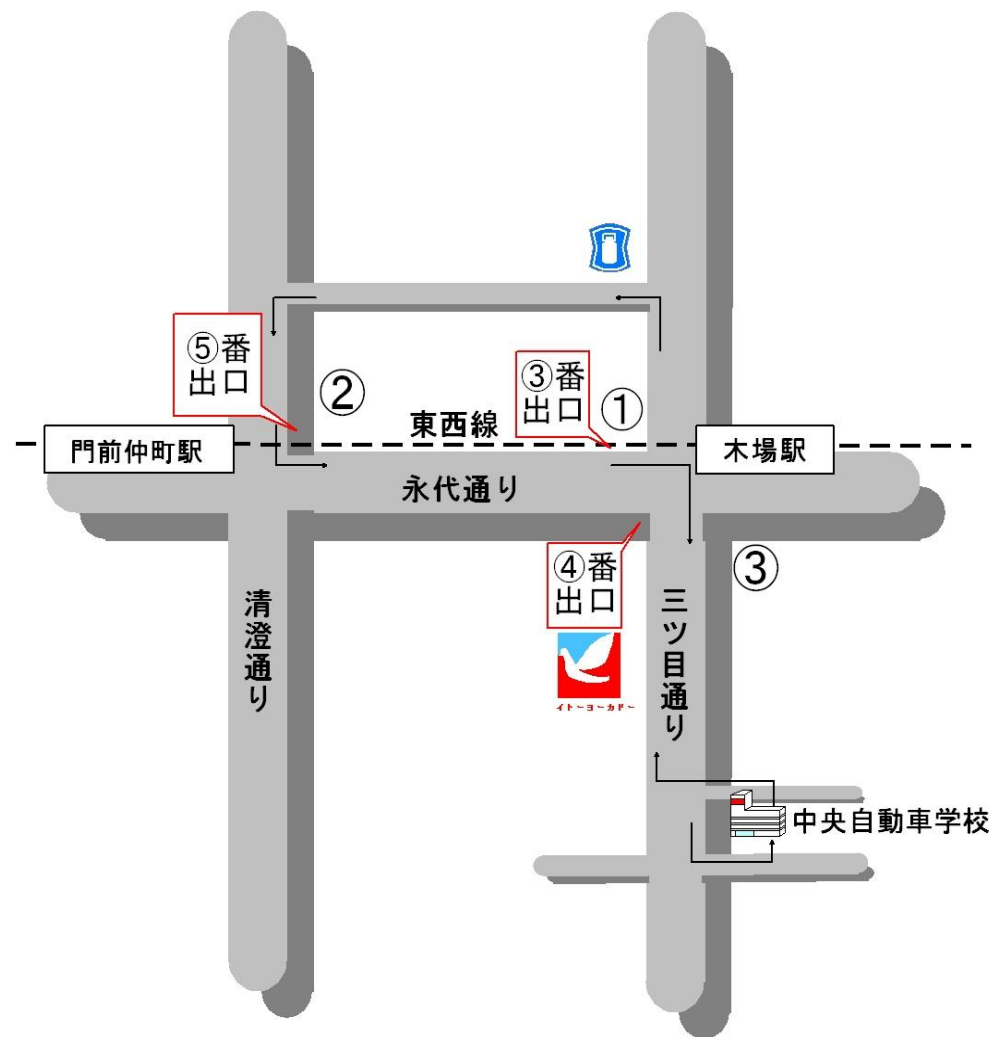

| 地図番号 | ② | ③ | |
|-------|------------------|---------------|-------|
| 学校発 | 門前仲町駅 (三崎丸付近) | 木場駅 (看板付近) | 学校着 |
| 8:30 | 8:40 | 8:48 | 8:50 |
| 9:00 | 9:10 | 9:18 | 9:20 |
| 9:30 | 9:40 | 9:48 | 9:50 |
| 10:05 | 10:15 | 10:23 | 10:25 |
| 10:30 | 10:40 | 10:48 | 10:50 |
| 11:05 | 11:15 | 11:23 | 11:25 |
| 11:30 | 11:40 | 11:48 | 11:50 |
| 12:10 | 12:20 | 12:28 | 12:30 |
| 13:20 | 13:30 | 13:38 | 13:40 |
| 13:55 | 14:05 | 14:13 | 14:15 |
| 14:20 | 14:30 | 14:38 | 14:40 |
| 14:55 | 15:05 | 15:13 | 15:15 |
| 15:20 | 15:30 | 15:38 | 15:40 |
| 15:55 | 16:05 | 16:13 | 16:15 |
| 16:30 | 16:40 | 16:48 | 16:50 |
| 16:55 | 17:05 | 17:13 | 17:15 |
| 17:30 | 17:40 | 17:48 | 17:50 |
| 18:05 | 18:15 | 18:23 | 18:25 |
| 18:30 | 18:40 | 18:48 | 18:50 |
| 19:05 | 降車専用 | | |
| 19:35 | | | |
| 20:05 | | | |

- ◎土曜日は、18:05分学校発が最終です。(16:55、17:30分発は、降車専用)
- ◎日、祝日は、16:55分学校発が最終です。(15:55、16:30分発は、降車専用)
- ◎乗車場所には停留所がありませんので、当校のバスが近づきましたら、手をあげる等の意思表示をお願いいたします。
- ◎道路や交通の状況により時刻表どおりに運行できない場合があります。開始時刻に遅れた場合は教習を受けることができなくなることがありますのでご注意ください(配車の受付時間に遅れる場合はお電話をお願いいたします)。

木場駅～門前仲町駅方面

- 降車場所
- ①木場駅 (3番出口付近)
 - ②門前仲町駅5番出口 (すし三崎丸付近)

- 乗車場所
- ②門前仲町駅5番出口 (すし三崎丸付近)
 - ③木場駅 (当校看板付近)