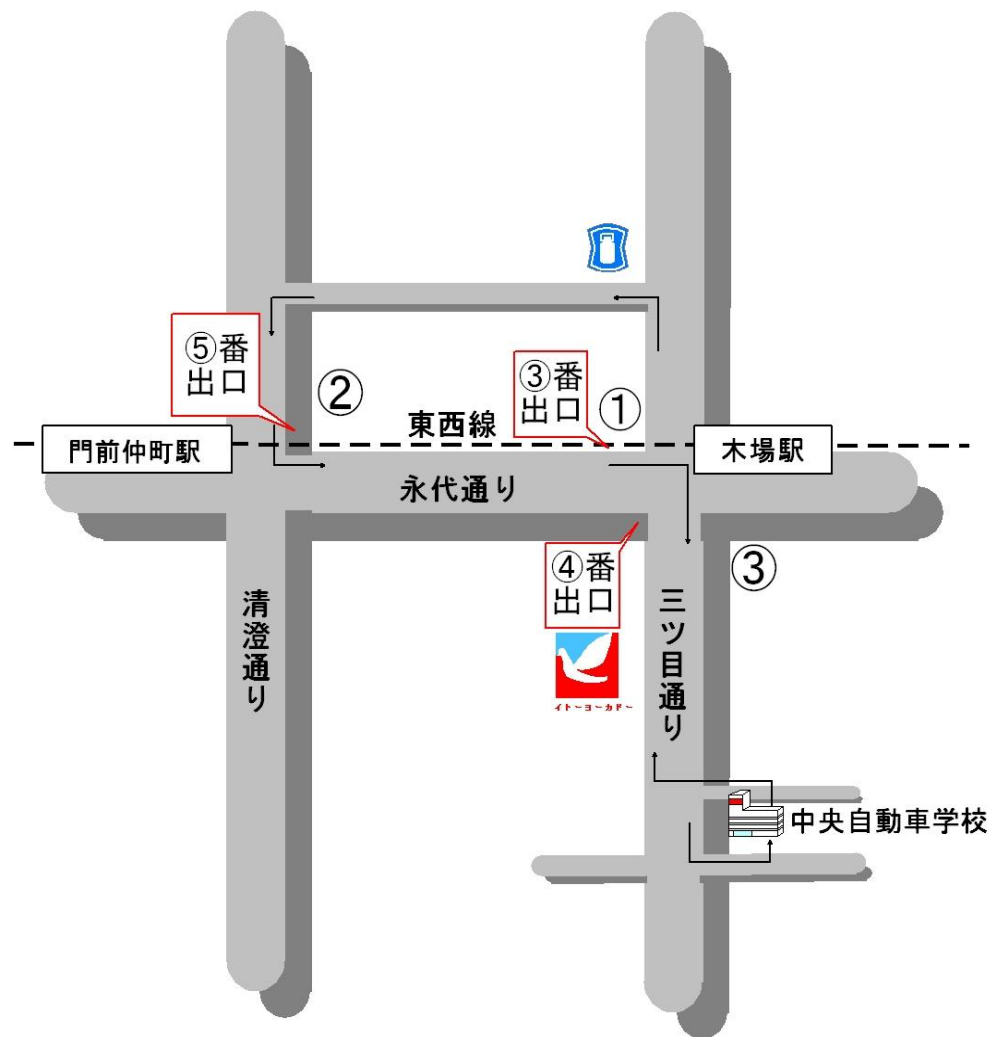

地図番号	②	③	
学校発	門前仲町駅 (三崎丸付近)	木場駅 (看板付近)	学校着
8:30	8:40	8:48	8:50
9:00	9:10	9:18	9:20
9:30	9:40	9:48	9:50
10:05	10:15	10:23	10:25
10:30	10:40	10:48	10:50
11:05	11:15	11:23	11:25
11:30	11:40	11:48	11:50
12:10	12:20	12:28	12:30
13:20	13:30	13:38	13:40
13:55	14:05	14:13	14:15
14:20	14:30	14:38	14:40
14:55	15:05	15:13	15:15
15:20	15:30	15:38	15:40
15:55	16:05	16:13	16:15
16:30	16:40	16:48	16:50
16:55	17:05	17:13	17:15
17:30	17:40	17:48	17:50
18:05	18:15	18:23	18:25
18:30	18:40	18:48	18:50
19:05	降車専用		
19:35			
20:05			

- ◎土曜日は、18:05分学校発が最終です。(16:55、17:30分発は、降車専用)
- ◎日、祝日は、16:55分学校発が最終です。(15:55、16:30分発は、降車専用)
- ◎乗車場所には停留所がありませんので、当校のバスが近づきましたら、手をあげる等の意思表示をお願いいたします。
- ◎道路や交通の状況により時刻表どおりに運行できない場合があります。開始時刻に遅れた場合は教習を受けることができなくなることがありますのでご注意ください(配車の受付時間に遅れる場合はお電話をお願いいたします)。

## 木場駅～門前仲町駅方面

- 降車場所
- ①木場駅 (3番出口付近)
  - ②門前仲町駅5番出口 (すし三崎丸付近)

- 乗車場所
- ②門前仲町駅5番出口 (すし三崎丸付近)
  - ③木場駅 (当校看板付近)