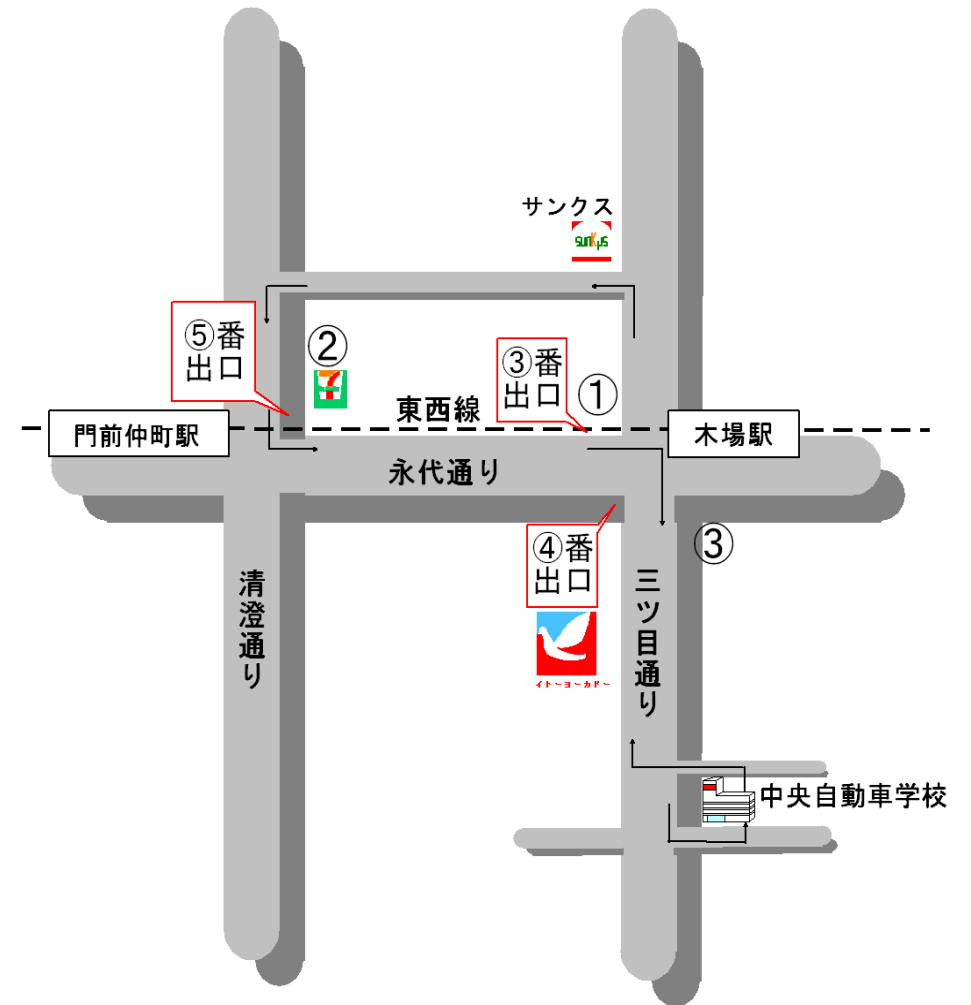

地図番号	②	③	
学校発	門前仲町駅 (セブン付近)	木場駅 (看板付近)	学校着
8:30	8:40	8:48	8:50
9:00	9:10	9:18	9:20
9:30	9:40	9:48	9:50
10:05	10:15	10:23	10:25
10:30	10:40	10:48	10:50
11:05	11:15	11:23	11:25
11:30	11:40	11:48	11:50
12:10	12:20	12:28	12:30
13:20	13:30	13:38	13:40
13:55	14:05	14:13	14:15
14:20	14:30	14:38	14:40
14:55	15:05	15:13	15:15
15:20	15:30	15:38	15:40
15:55	16:05	16:13	16:15
16:30	16:40	16:48	16:50
16:55	17:05	17:13	17:15
17:30	17:40	17:48	17:50
18:05	18:15	18:23	18:25
18:30	18:40	18:48	18:50
19:05	降車専用		
19:35			
20:05			

- ◎土曜日は、18:05分学校発が最終です。(16:55、17:30分発は、降車専用)
- ◎日、祝日は、16:55分学校発が最終です。(15:55、16:30分発は、降車専用)
- ◎乗車場所には停留所がありませんので、当校のバスが近づきましたら、手をあげる等の意思表示をお願いいたします。
- ◎道路や交通の状況により時刻表どおりに運行できない場合があります。開始時刻に遅れた場合は教習を受けることができなくなることがありますのでご注意ください(配車の受付時間に遅れる場合はお電話をお願いいたします)。

木場駅～門前仲町駅方面

降車場所

- ①木場駅(3番出口)
- ②門前仲町駅5番出口
(セブンイレブン付近)

乗車場所

- ②門前仲町駅5番出口
(セブンイレブン付近)
- ③木場駅
(中央自動車学校看板付近)